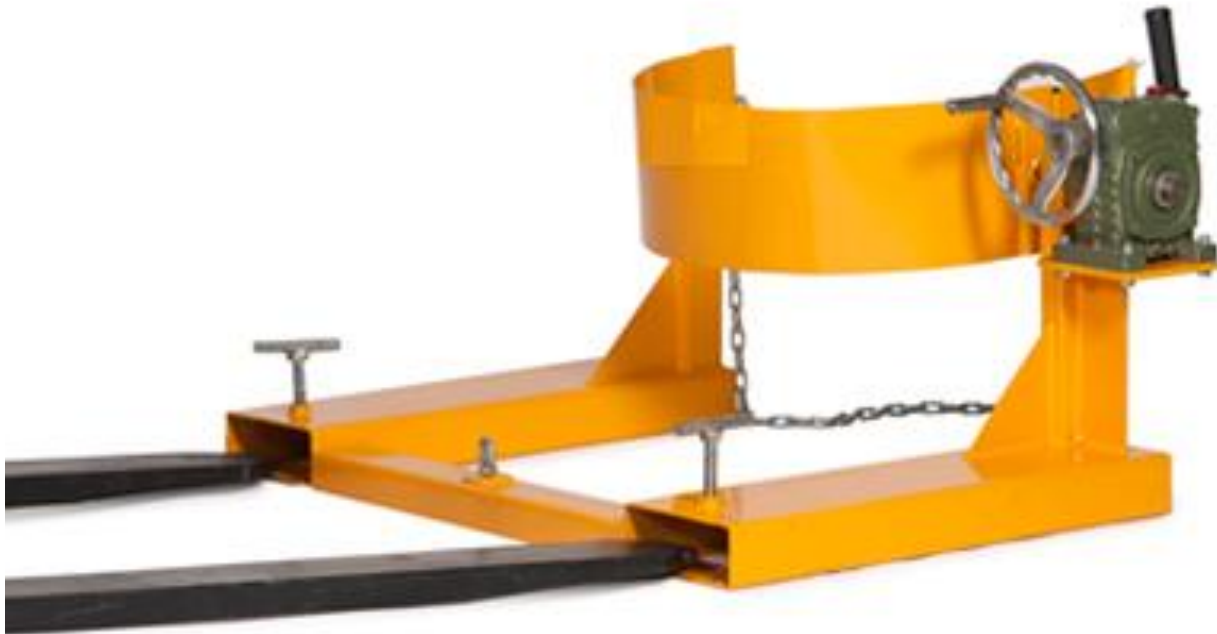

RÁPIDOS - CONFIABLES - SEGUROS

MONTACARGAS • APILADORES • PATINES HIDRÁULICOS • CARRITOS Y CARRETILLAS DE CARGA

FICHA TÉCNICA

ADITAMENTO MODELO 72 ADVTPM MARCA 

ADITAMENTO VOLTEADOR DE TAMBOS PARA MONTACARGAS 300 KILOS DE CAPACIDAD
MARCA 

RÁPIDOS - CONFIABLES - SEGUROS

MONTACARGAS • APILADORES • PATINES HIDRÁULICOS • CARRITOS Y CARRETILLAS DE CARGA

MANEJAMOS CUALQUIER MARCA!!!

Llámanos 55 78 27 88 83 WHATSAPP 55 35 84 84 30

Búscanos en www.stronglift.com.mx

¡ENVIAMOS A TODA LA REPUBLICA!

NUESTRA GARANTIA! MILES DE EQUIPOS TRABAJANDO POR NUESTROS CLIENTES

PREGUNTE POR NUESTROS MAS DE 50 MODELOS DE PATINES A ESCOGER ASI
COMO TAMBIEN APILADORES Y MONTACARGAS HIDRAULICOS,
SEMI-ELECTRICOS, ELECTRICOS, GAS Y GASOLINA DIABLITOS CARRITOS Y TODO
PARA LA MANIPULACION DE CARGA